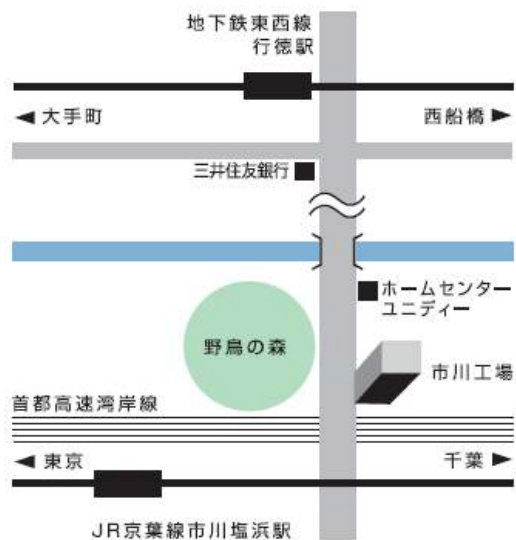

興亜硝子 (市川工場)
和興精機 (市川工場)

案内図

〒272-0126
千葉県市川市千鳥町2番地

TEL 047-397-4101
Fax 047-395-7790

- 地下鉄東西線行徳駅より徒歩20分
- JR京葉線市川塩浜駅より徒歩15分